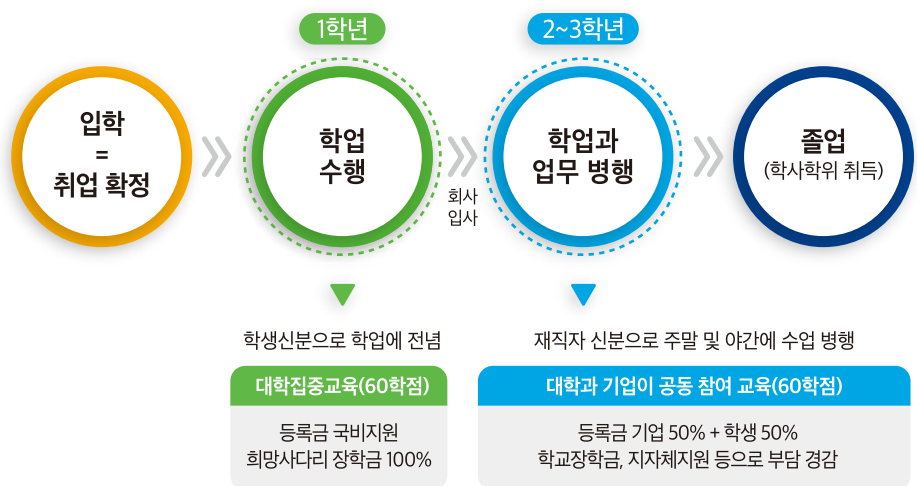

UNIVERSITY & BEYOND, MAKE IMPACT!

가천대학교에서 교육부 주관  
**「조기취업형 계약학과 선도대학」**  
참여기업을 모집합니다.

## 조기취업형 계약학과란?

- 입시과정에 기업관계자가 참여하여 대학과 공동으로 우수인재 선발
- 기업맞춤형 교육과정 개설(교육과정 참여)
- 3년 과정으로 이론(1학년 60학점) + 실습(인턴 2~3학년)으로 구성됨

## 계약학과 선발절차

- 대학과 협약한 중소·중견기업이 제시한 인사기준을 반영하여 **대학과 기업이 공동으로 학생을 선발하여 채용약정 체결**하며 이를 위한 예비대학을 운영하여 공동 선발함
- 학생대상 서류심사를 통해 3배수를 대학이 선발한 후 예비대학을 운영하고 **기업면접을 통해 최종 합격생을 선발함**

## 계약학과 운영내용

- 대학에서 1년간 전공기초능력과 현장실무 기본교육을 이수, 약정기업에 취업하여 해당 직무관련 심화교육 및 직무역량 고도화(2,3학년)

조기취업형 (3년 6학기제)	1년차	2년차	3년차
	1학기   여름   2학기   겨울	3학기   여름   4학기   겨울	5학기   여름   6학기   겨울
	학교(집중기본교육, 48학점)	기업(R&D 프로젝트, 6학점)	
		취업	학교(심화교육, 36학점)
	학교(창의융합교육센터, 12학점)		학교(창의융합교육센터, 18학점)